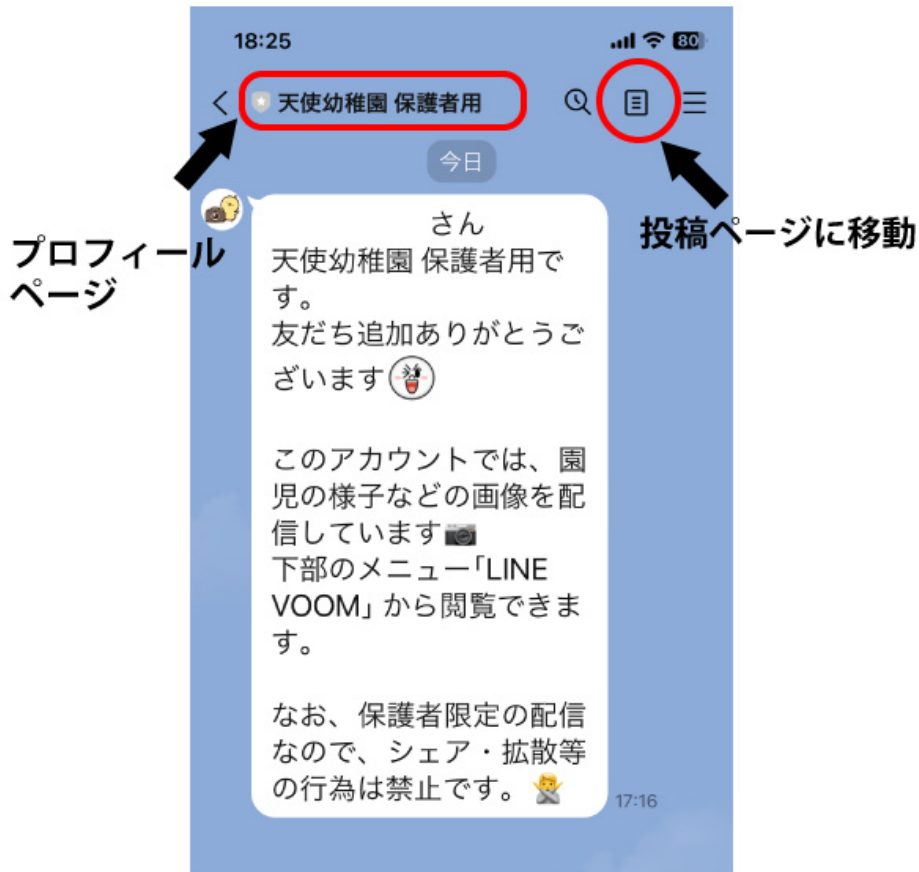

投稿画像を見る

プロフィールページ

天使幼稚園 保護者用

友だち 1

トーク

投稿

投稿アイコンを
タップ

最近の投稿

トークページ

投稿画像

メニュー